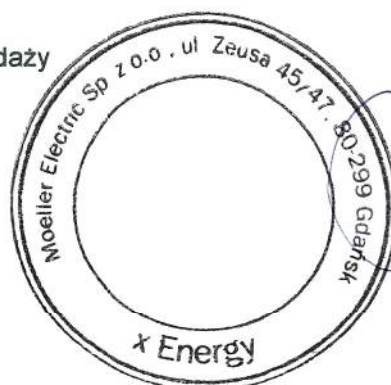

Certyfikat

Firma ELDAN S.C. została przeszkolona
w zakresie konfiguracji, montażu i obsługi

xEnergy,

systemu dla rozdziału energii, zgodnego z normą
IEC60439-1 / PN-IEC439-1 i przetestowanego
w zakresie badań typu (TTA/PTTA).

Niniejszy certyfikat upoważnia do samodzielnego
konfigurowania oraz montażu elementów konstrukcji
i aparatury wchodzących w skład systemu xEnergy.

Dyrektor ds. Sprzedaży

Jacek Kmiecik

Prezes Zarządu

Leszek Jank

MOELLER

Think future. Switch to green.